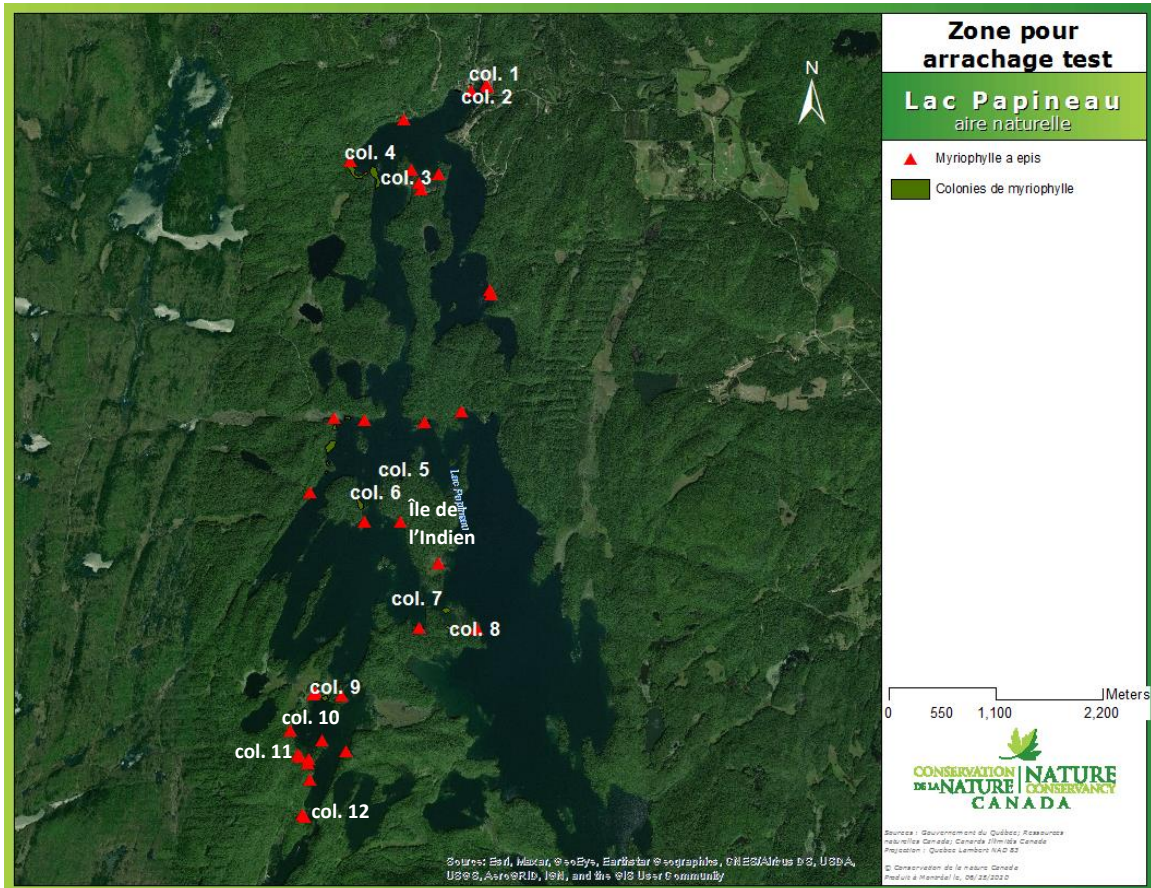

Sites d'interventions

Figure 1. Carte générale du lac Papineau avec les 12 zones possibles d'intervention pour les tests d'arrachage.